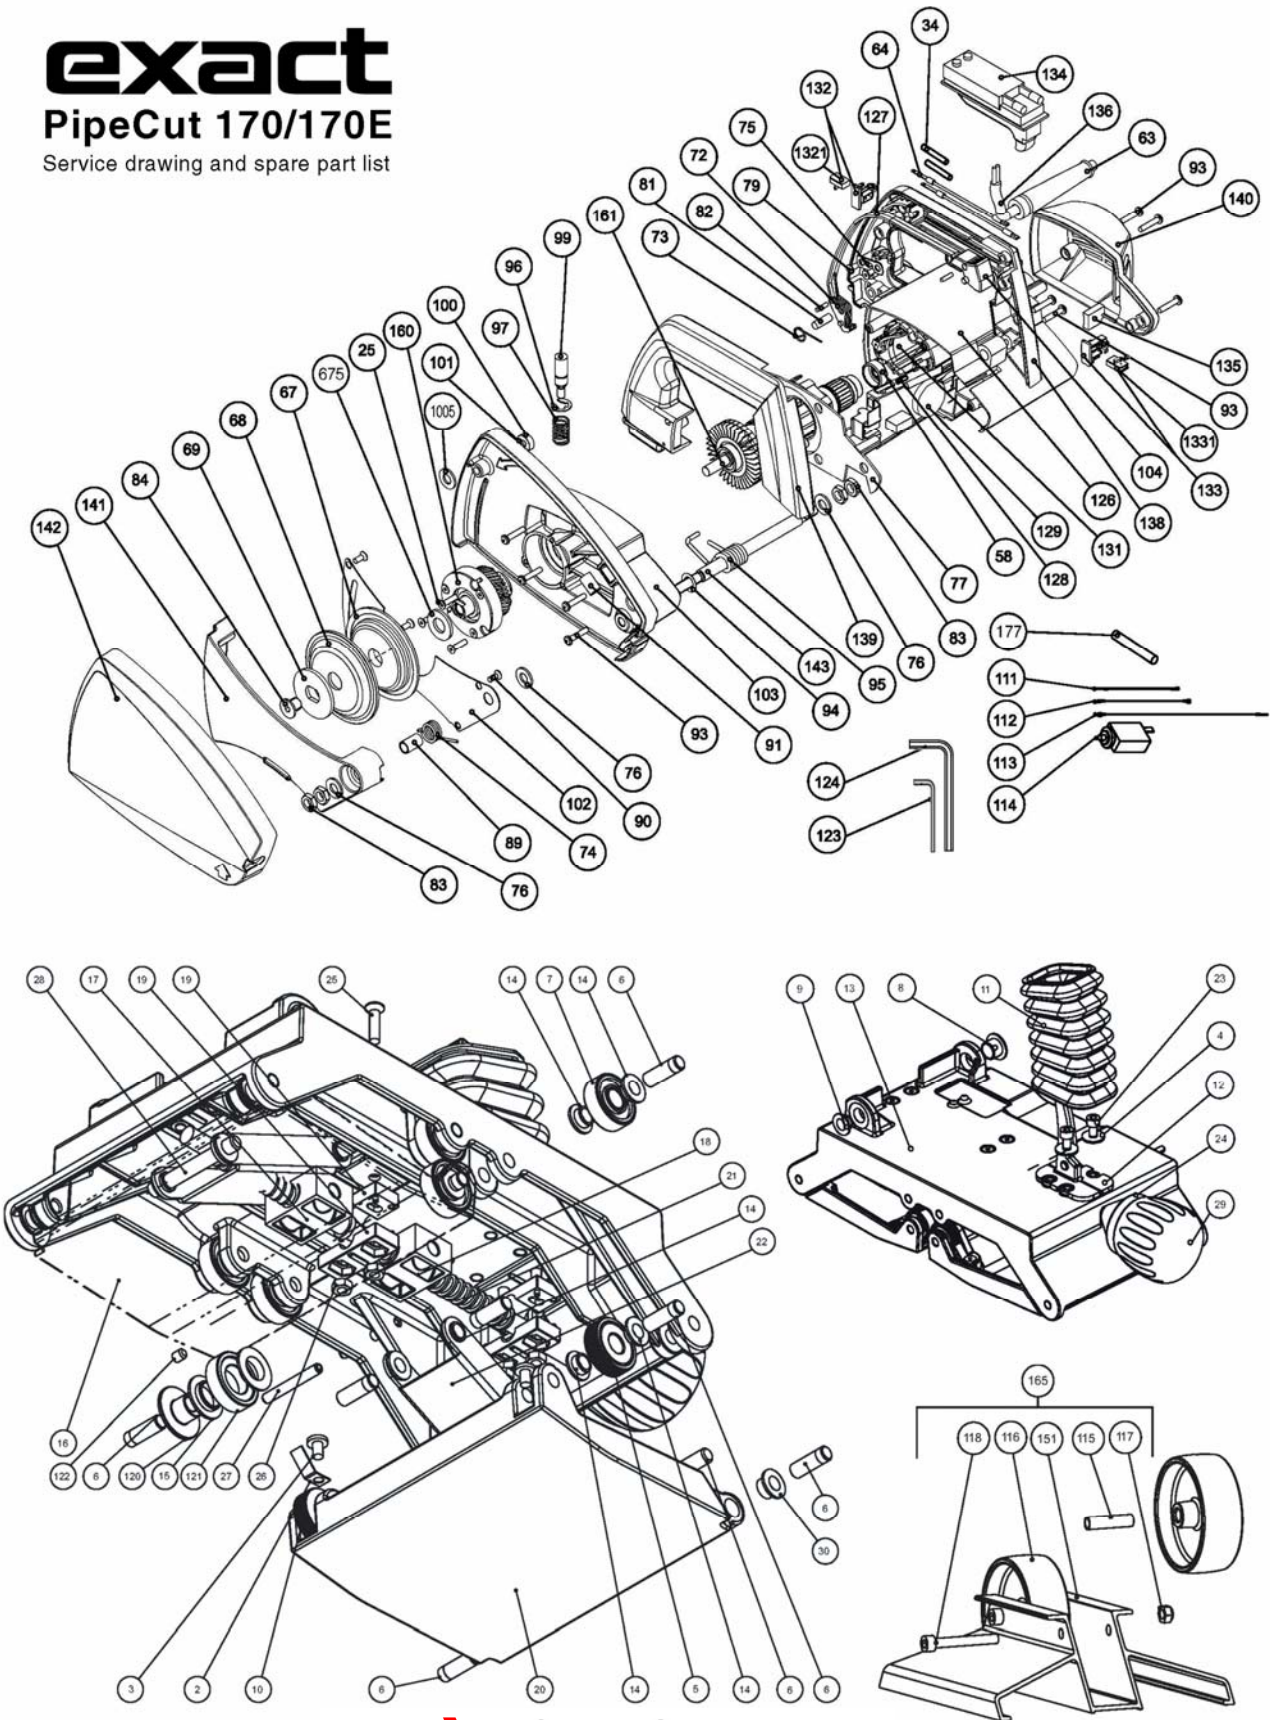

exact

PipeCut 170/170E

Service drawing and spare part list

Exact PipeCut 170/170E

Industrial Equipment Company

6112 N. Mesa St. #127, El Paso, TX 79912

Ph: 1-866-566-0222

Exact PipeCut 170/170E

Pos.	Part n:o	Description	Pcs/unit
2	11503-00	Ratchet Spring 170	2
3	249424-00	Screw M4x6	4
4	11568-00	Flat Washer M5 DIN 9021	2
5	11502-00	Gripper Wheel 22,5	1
6	11488-00	Pin short	16
7	11564-00	Ball bearing 608 2RS 8/22-7	5
8	11566-00	Flange bearing GFM-1012-09	1
9	11567-00	Flange bearing GFM-0810-05	1
10	11501-00	Gripper Wheel 22	1
11	11497-00	Protection bellows 170	1
12	11498-50	Counter Peg 170	1
13	11491-00	Body Cast Machined 170	1
14	11565-00	Flange bearing GFM-0608-04	22
15	10990-00	Flange bearing GFM-1012-035	2
16	11490-00	Turning Cast Machined	1
19	11492-00	Trapeze Screw Holder	6
20	11547-00	Turning Cast Machined Adjust	1
21	11663-00	Trapeze 170 and nuts 17,18	1
22	11499-11	Pulling plate 170	2
23	10976-00	Screw M5X8 DIN 912	2
24	11495-00	Gripper Knob Collar	1
25	11561-10	Screw M4X16 DIN 7991	9
26	725698	Hex Nut M4 DIN 934 Zn	6
27	743714	Spring pin 4x30 DIN1481	1
28	11489-00	Pin long	2
29	10913-00	Gripper knob	1
30	11565-10	Flange bearing GFM-0608-07	1
34	11616-00	Isolation silicon hose	2
58	11555-00	Rotor rubber bushing	1
63	10951-10	Protective cable sleeving	1
64	11574-50	Carbon Brush Cable	2
67	11543-00	Blade flange 80mm	1
68	11542-00	Attachment flange 80 mm	1
69	10944-01	Pulling flange washer	1
72	11571-00	Lock Hook	1
73	11553-00	Lock Hook Spring	1
74	11551-00	Blade Guard Spring	1
75	378975	Cable Clamp	1
76	249223-00	Washer M8 DIN125	3
77	11540-00	Air deflector 170	1
79	10986-00	PF Screw 4x8	2
81	10983-03	Dowel pin 6x18 DIN 7	1
82	10983-04	Dowel pin 3x12 DIN 7	2
83	10985-00	Hex nut M8x1 DIN439	4
84	10987-01	Blade Screw M10x10 BN 1206	1
89	11562-00	Lower Blade Guard Bushing	1
90	11561-00	Screw M4X10 DIN 7991	7
91	11541-00	Elastic Bar	1
93	10986-03	PT Screw 4x20 T20	14
93	744361	Shim washer 10/16 s0.5 DIN 988	1
94	11550-00	Lifting Spring 170	1
95	10273-00	Circlip 8 Fe DIN 6799	1
96	11552-00	Spindle Lock Spring 170	1
97	11546-00	Spindle Lock 170	1
99	11681-00	Blade guard screw m6x30	1
100	11133-00	Washer 6,4/11 DIN 137A	2