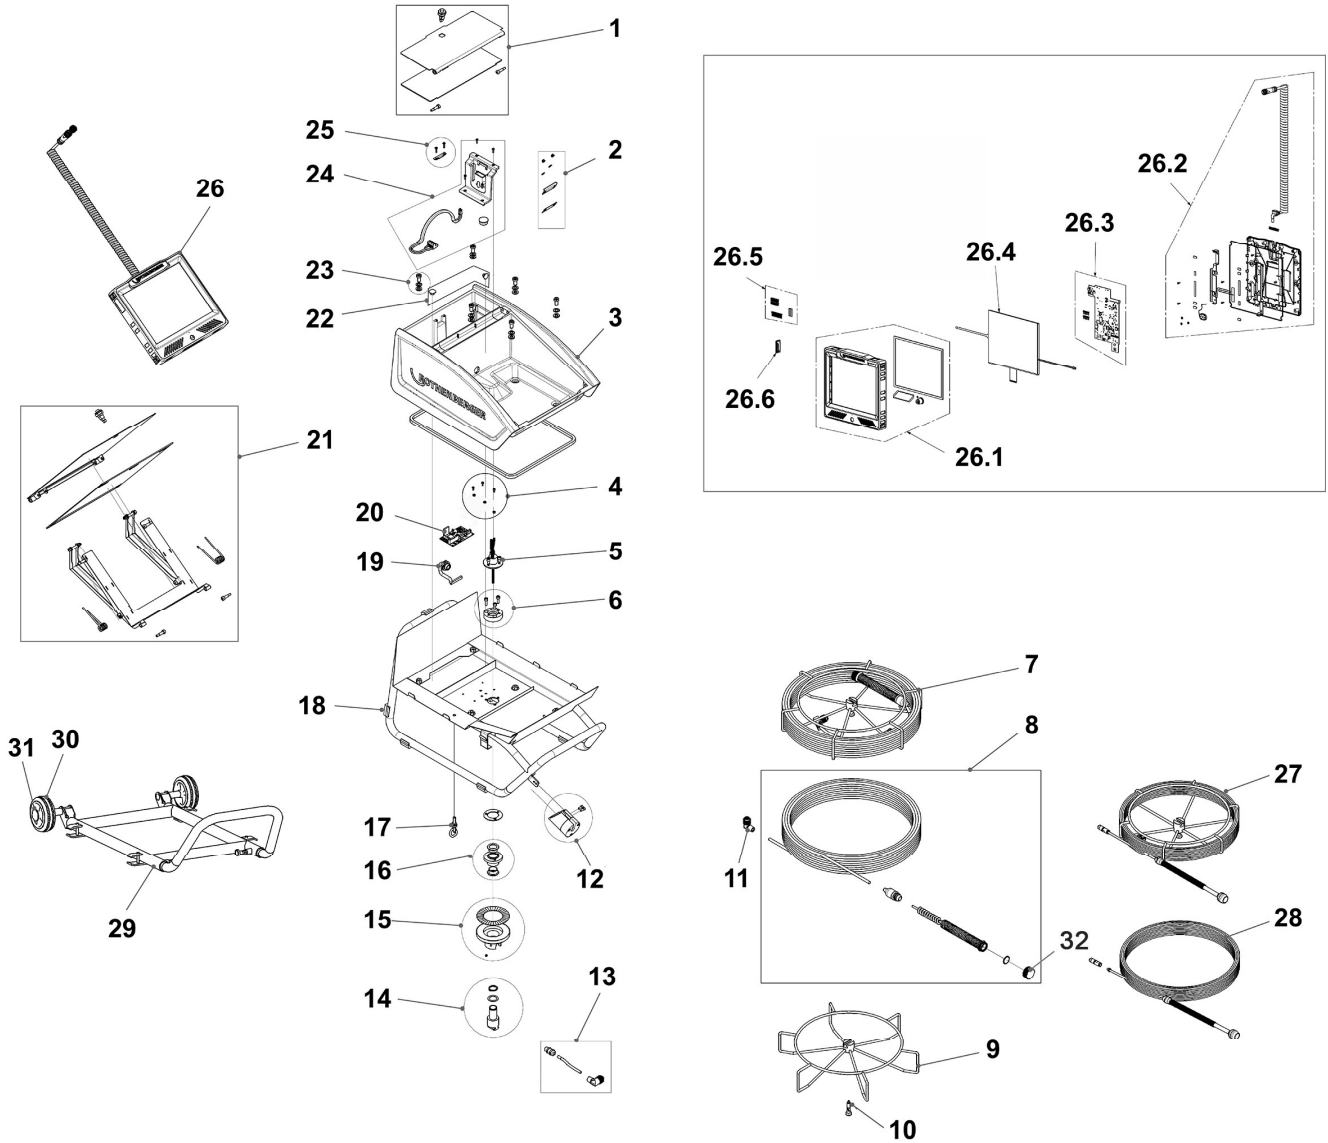

Basisgerät ROCAM 4 Plus

No. 1500002613, 1500002614, 1500002615, 1500002616

Stand: 01/24

Basisgerät ROCAM 4 Plus

Stand: 01/24

No. 1500002613, 1500002614, 1500002615, 1500002616

Pos.	Bezeichnung	Artikelnr.	Menge
---	Rocase kpl. mit Einlage Rocam 4 Plus	1500003889	1
1	Klappe hinten kpl.	1500000395	1
2	Rep.-satz ROCAM Schliessblech/Klappe vo.	1500002173	1
3	Haubenset ROCAM 4	1500002176	1
4	Platine Meterzähler Montageset ROCAM 4	1500002167	1
5	Schleifring 12- polig ROCAM 4	1500002165	1
6	Flansch oben Kit Rocam 3	1500001012	1
7	Haspelkorb ROCAM 4 Plus 65m komplett	1500002892	1
7	Haspelkorb ROCAM 4 komplett 30m	1500002160	1
8	Schiebekabel ROCAM 4 Plus 65m	1500002890	1
8	Schiebekabel ROCAM 4, 30m	1500002169	1
9	Haspelkorb Set ROCAM 4Plus	1500002891	1
9	Haspelkorb ROCAM 4 nackt	1500002161	1
10	Rastbolzen ROCAM 4	1500002162	1
11	Winkelsteckverbinder ROCAM 4	1500002163	1
12	Kamerakopfaufnahme mit Bremse R4Plus 65m	1500003072	1
12	Kamerakopfaufnahme mit Bremse ROCAM 3&4	1500001504	1
13	Winkelstecker Set ROCAM 4	1500002164	1
14	Achse kpl. Set ROCAM 4	1500002166	1
15	Skalenträger vormontiert ROCAM 4	1500002179	1
16	Flansch Rocam 3 kompl, unten vormontiert	1500001004	1
17	Führungshaken Set ROCAM 4	1500002178	1
18	Klemmschalengleiter ROCAM 4	1500002171	1
19	Kabel Meterzählplatine	1500002211	1
20	Ersatzteilset Meterzählpla. ROCAM 4	1500002210	1
21	Klappe vorne kpl. ROCAM 4	1500002172	1
22	Stopfen Set ROCAM 4	1500002175	1
23	Befest.-schrauben Set ROCAM 4	1500002168	1
24	Akkupack Adapter ROCAM 4 Plus	1500002958	1
25	Schliessblech Klappe hi. Rep.-satz ROCAM	1500002174	1
26	Displayeinheit kpl.	1500002212	1
26.1	Vorderschale kpl.	1500002205	1
26.2	Rückschale kpl.	1500002206	1
26.3	Hauptplatine	1500002207	1
26.4	Display mit Touch	1500002204	1
26.5	Kleinteileset Displayeinheit	1500002209	1
26.6	Gummiabdeckung	1500002208	1
27	Haspelkorb Minimodul kpl. ROCAM 4, 16m	1500003690	1
28	Schiebekabel Minimodul ROCAM 4 16m	1500003680	1
29	Transportwagen ROCAM 4 Plus	1500002889	1
30	Rad 80x30 für Transp.-wagen Rocam 4 Plus	1500003953	2
31	Starlockscheibe 12 mm mit Abdeckung	1500003954	2
32	Steckerabdeckung Kameranschluss	1500001008	1