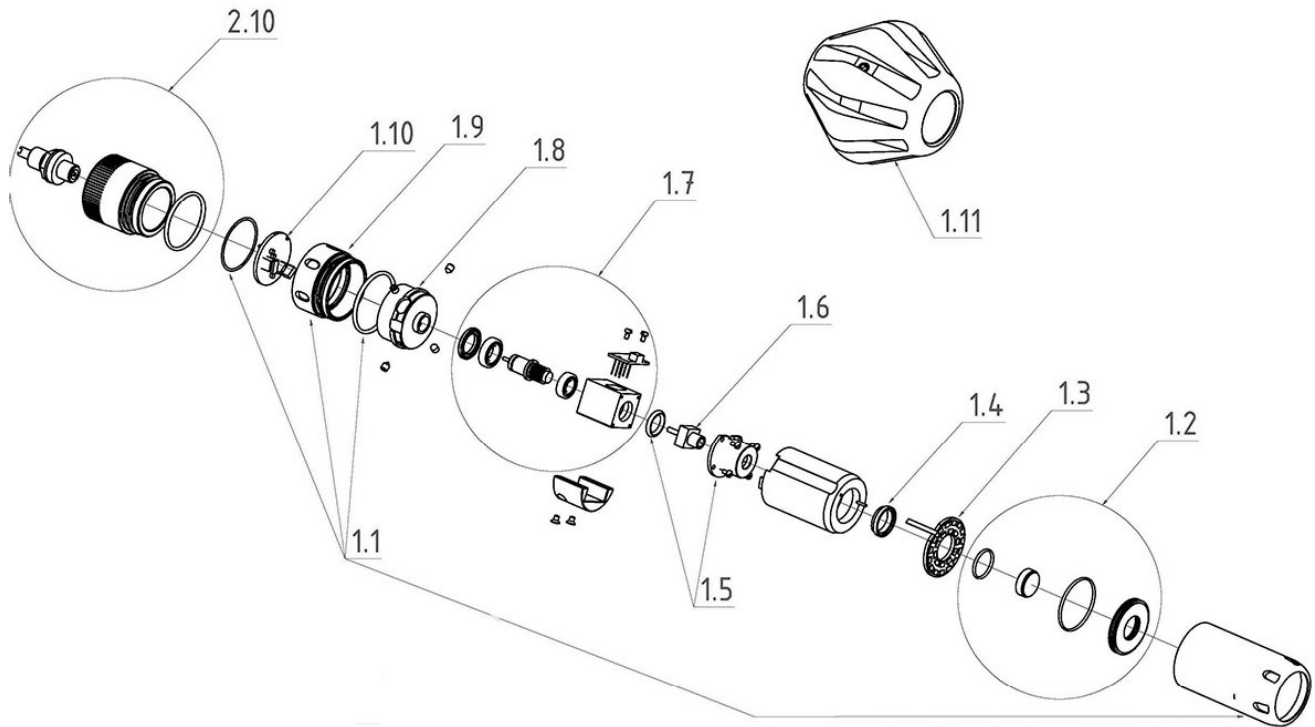

Kamerakopf SL 30
No. 1500000123

Stand: 04/18

Pos.	Bezeichnung	Artikelnr.	Menge
---	Ortungssender kpl. ROCAM 3 / 4 / 4 Plus	1500000419	1
1.1	Ersatzteil-Set Kameragehäuse-Kit SL30	1500001036	1
1.2	Frontglaskit SL30	1500000367	1
1.3	Beleuchtungsplatine SL30	1500000365	1
1.4	Führungshülse SL30	1500000373	1
1.5	Ersatzteil-Set Modulhalter-Kit SL30	1500001037	1
1.6	Kameramodul SL30	1500000370	1
1.7	Nivellierkit SL30	1500000369	1
1.8	Ersatzteil-Set Schleifringaufnahme-Kit SL30	1500001040	1
1.9	Kameraanschluß-Gehäuse SL30	1500000371	1
1.10	Platine Kameraversorgung SL30	1500000366	1
1.11	Führungsschlitten kpl. SL30	1500000120	1
2.10	Prüfadapter SL30/SL40	1500000374	1