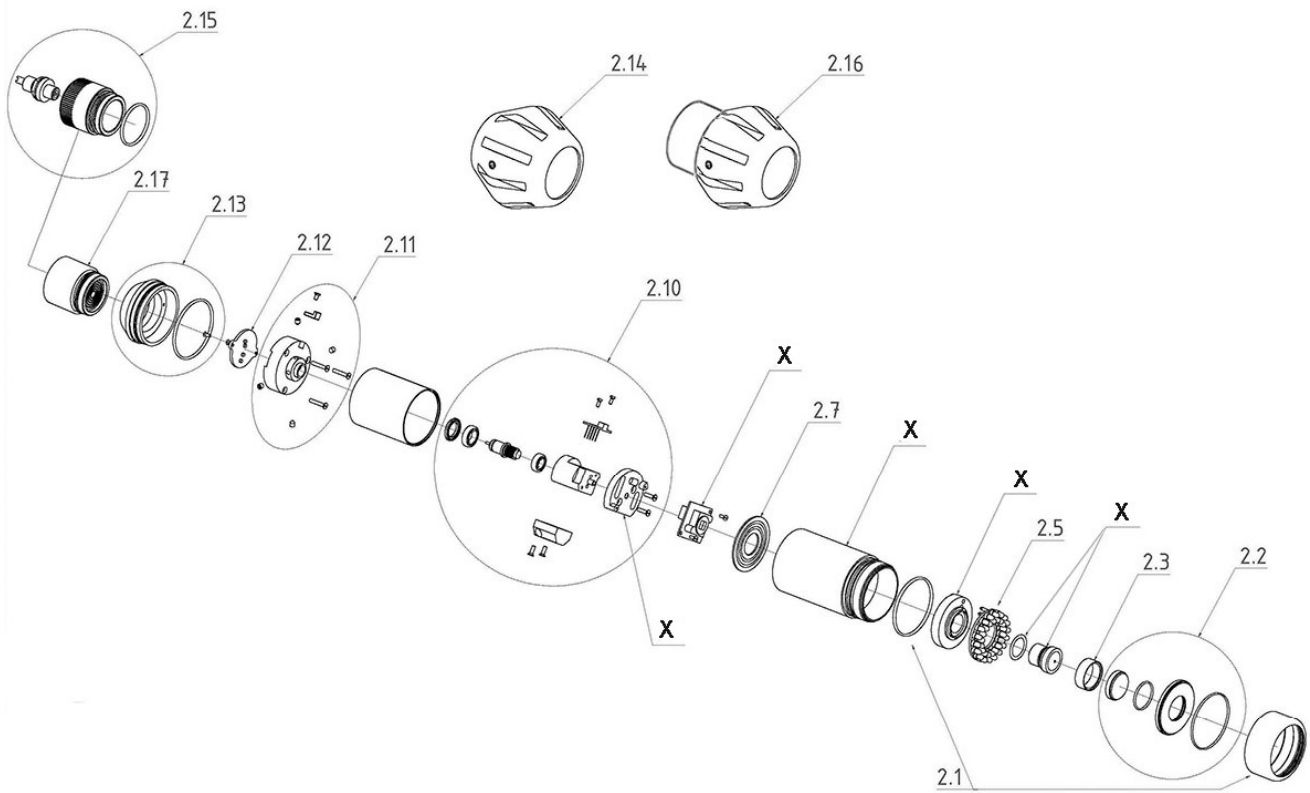

Kamerakopf SL 30
No. 1500000123

Stand: 04/18

Pos.	Bezeichnung	Artikelnr.	Menge
---	Ortungssender kpl. ROCAM 3 / 4 / 4 Plus	1500000419	1
1.1	Ersatzteil-Set Kameragehäuse-Kit SL30	1500001036	1
1.2	Frontglaskit SL30	1500000367	1
1.3	Beleuchtungsplatine SL30	1500000365	1
1.4	Führungshülse SL30	1500000373	1
1.5	Ersatzteil-Set Modulhalter-Kit SL30	1500001037	1
1.6	Kameramodul SL30	1500000370	1
1.7	Nivellierkit SL30	1500000369	1
1.8	Ersatzteil-Set Schleifringaufnahme-Kit SL30	1500001040	1
1.9	Kameraanschluß-Gehäuse SL30	1500000371	1
1.10	Platine Kameraversorgung SL30	1500000366	1
1.11	Führungsschlitten kpl. SL30	1500000120	1
2.10	Prüfadapter SL30/SL40	1500000374	1